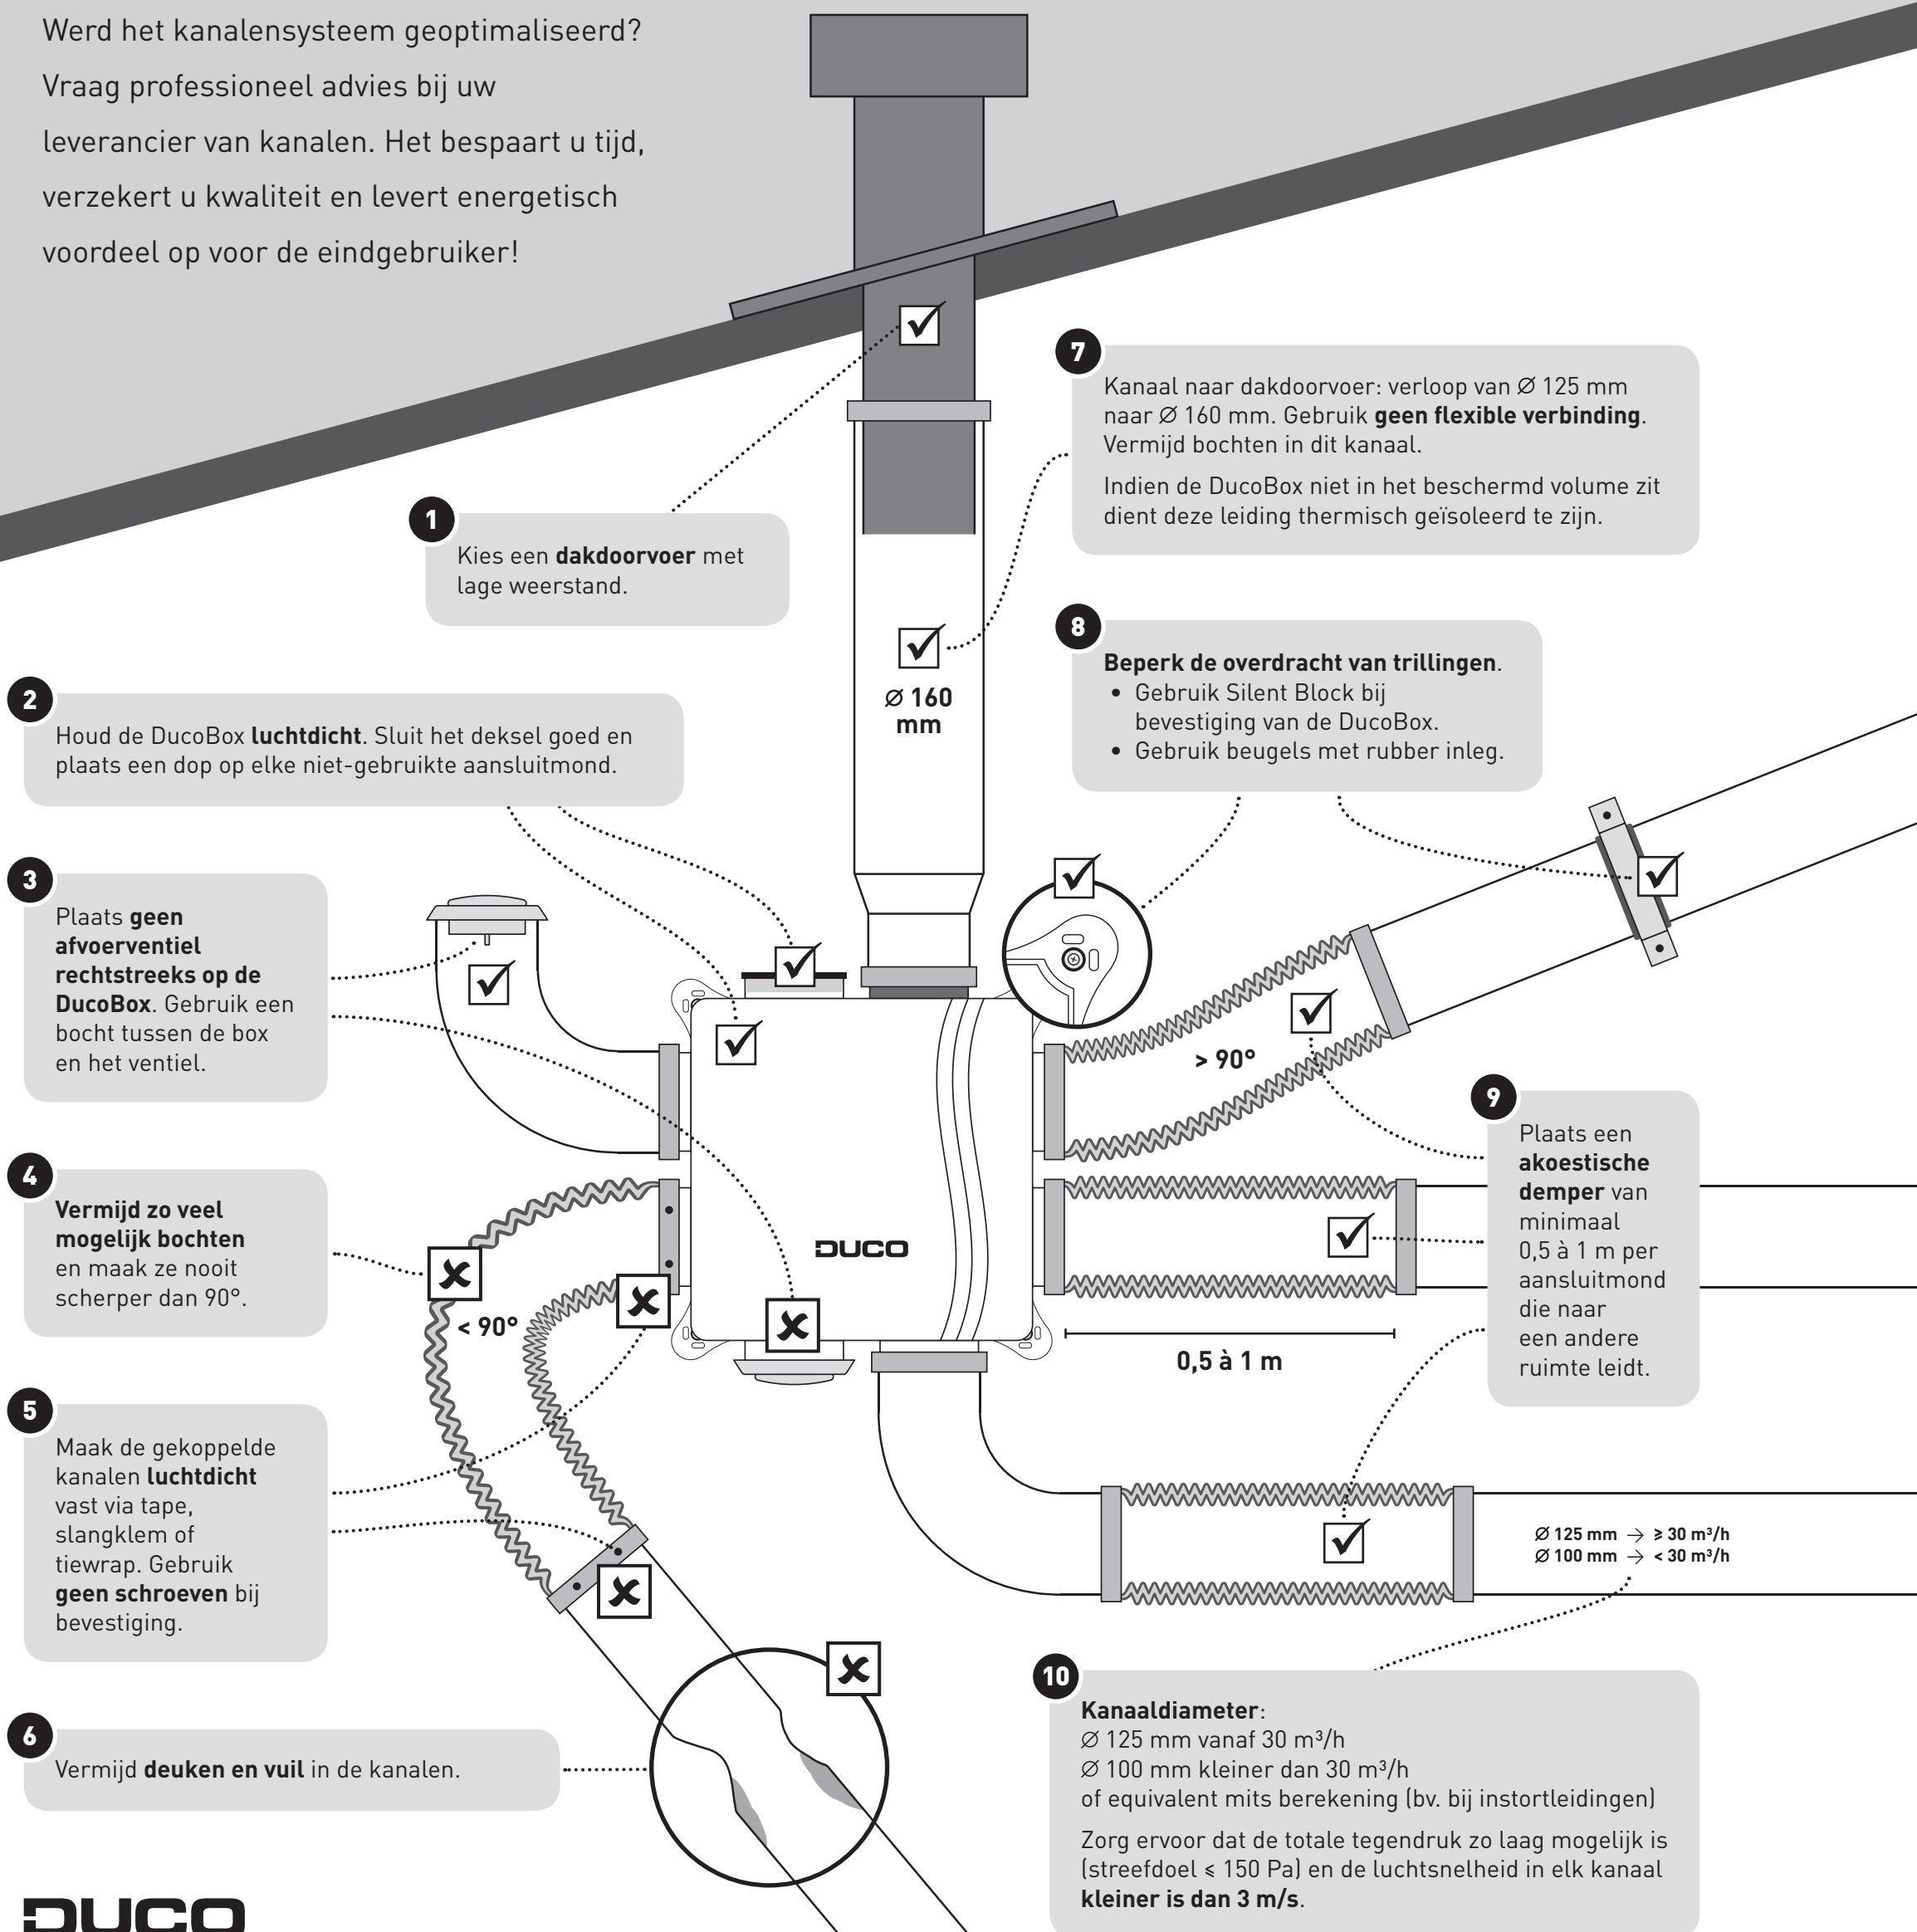

10 NIET TE MISSEN TIPS

De goede werking van uw Duco ventilatiesysteem is volledig afhankelijk van de keuze en uitvoeringskwaliteit van de afvoerleidingen!

Werd het kanaalsysteem geoptimaliseerd?
Vraag professioneel advies bij uw leverancier van kanalen. Het bespaart u tijd, verzekert u kwaliteit en levert energetisch voordeel op voor de eindgebruiker!

DUCO