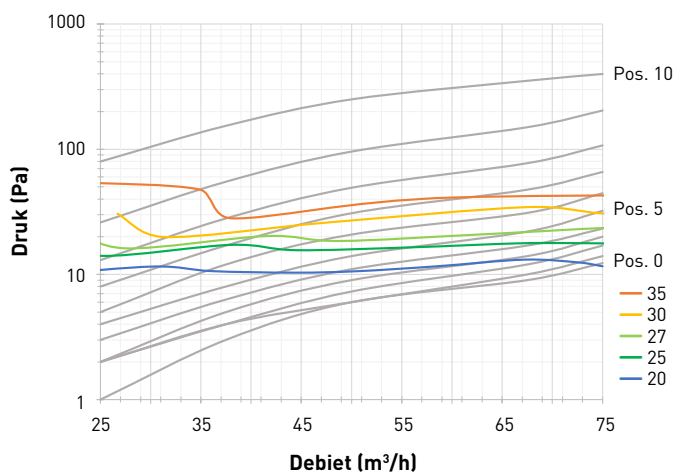

DucoVent Comfort toevoerlucht