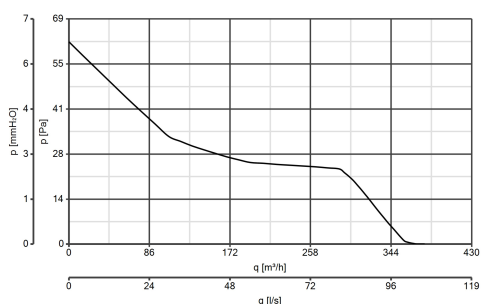

Technical Data Sheet

CODE 12614

VORTICE 150/6" P-LL-S

Wall/window axial fans

DESCRIPTION

- Model designed for window/wall mounted installation.
- Version with built-in switch operated by pullcord mounted to edge of grille.
- Material: UV resistant ABS plastic (prevents ageing caused by exposure to sunlight).
- Nominal diameter 150 mm.
- Motor protected against thermal overload, with shaft turning in ball bearings, coupled to screw type thermoplastic impeller with wing profile blades.
- IMQ SAFETY and IMQ PERFORMANCE certifications.

CURVES

ACCESSORIES

KIT TE 150/6" (TORRETTA)

Code 13001

KIT MU (MURO)

Code 13018

KIT VV 150/6" (DOPPI VETRI)

Code 13021

KIT FF 150/6" (DOPPIA FINESTRA)

Code 13024

CR5N

Code 12941

CR5

Code 12943

CREN

Code 12944

PER INFORMAZIONI:

Servizio al Cliente: tel +39 02 90699395 premendo 1 dopo messaggio registrato (consulenza su prodotti e impianti)

Pre & Post Vendita: fax +39 02 90699302

Email prevendita: prevendita@vortice-italy.com