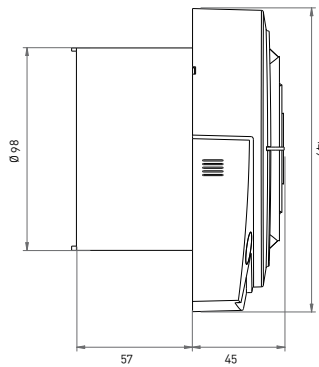

BTV-Performa

- Zeer stil
- Extra opvoerhoogte
- Non-stop laagstand (optie)
- Extra stil tijdens timer
- Zeer energiezuinig 8W
- Basic/Timer

Aansluitspanning	230 V - 50 Hz
Opgenomen vermogen	7,9 W
Luchthoeveelheid onbelast	85 m³/h
Nalooptijd T uitvoering	3 -15 min. (± 25%)
Max. omgevingstemperatuur	40 °C
Kleur	Wit

De Performa is puur gericht op specifieke performances en toepasbaar bij langere kanalen door extra opvoerhoogte. Het geluidsniveau is de laagste in zijn soort.

Door gebruik te maken van verschillende toerentallen is er een uitvoering voor continu op laagstand ventileren (en optoeren bij inschakeling) en een uitvoering met een timer-laagstand, deze geeft bijvoorbeeld 's nachts extra laag geluid na een toiletbezoek.