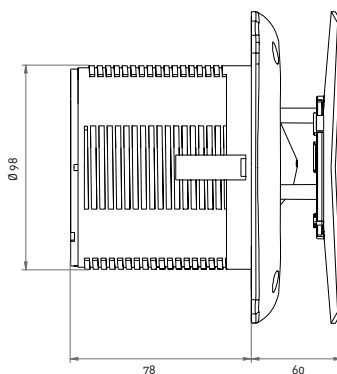

Afmetingen in mm

Aansluitspanning	230 V - 50 Hz
Opgenomen vermogen	15 W
Luchthoeveelheid onbelast	78 m ³ /h
Nalooptijd T uitvoering	45 sec -15 min. (± 25%)
Nalooptijd HT uitvoering	45 sec -15 min. (± 25%)
Instelbereik relatieve vochtigheid H(T) uitvoering	40 - 90%
Max. omgevingstemperatuur	40 °C
Kleur	Wit en RVS