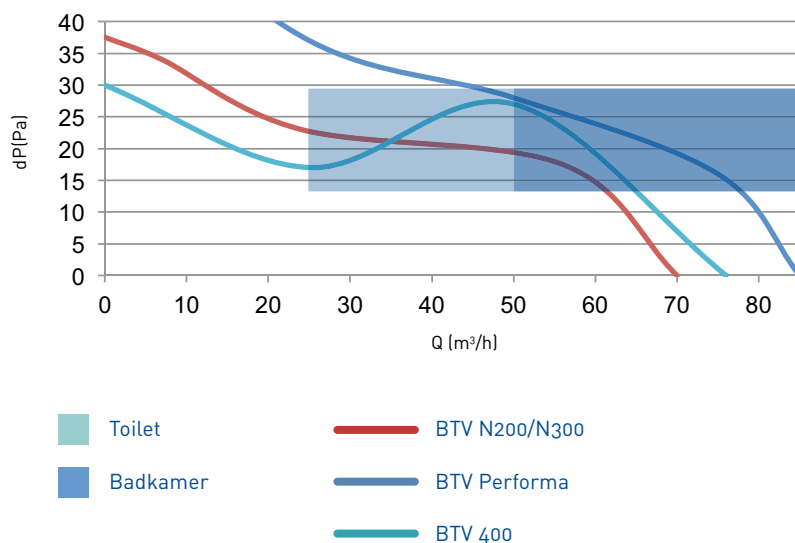

Oliën of smeren van de zelfsmerende glijlagers of kogellagers is niet nodig.

Montage

De BTV's dienen geplaatst te worden in zone 2. Zie voor uitgebreide informatie www.ithodaalderop.tv/btv

Garantie

Op ieder product van Itho Daalderop krijgt u automatisch twee jaar fabrieksgarantie. Zodra uw installateur het product registreert, wordt de garantietermijn verlengd naar maar liefst vijf jaar.