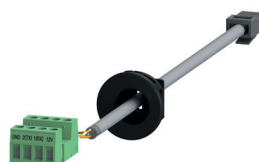

Luchtaansluitingen en luchtverplaatsingsrichtingen

De ComfoAir Standard is uitgerust met 4 draaibare bochten van 45° voor de luchtaansluitingen (binnendiameter 150 mm). Dankzij deze draaibare bochten kan elke aansluiting afzonderlijk naar boven of zijwaarts worden gericht voor een eenvoudige en flexibele inbouw.

ComfoAir Standaard met draaibare bochten

Luchtverbindingen

R-versie = residentiële aansluitingen Rechts
L-versie = residentiële aansluitingen Links

Rechts

Links

Accessoires

De ComfoSense bevat een ingebouwde tijdcontrole en kan rechtstreeks op de hoofdprintplaat worden aangesloten met behulp van de ComfoSense-aansluitkabel, zodat deze afstandsbediening met alle nodige informatie op het display kan worden gebruikt. De ComfoSense kan niet toegepast worden in combinatie met een CombiFlow.

Zehnder ComfoSense

Aansluitkabel Zehnder ComfoSense

Maatschets

Luchtgrafiek

Geluidsvermogensniveau in de leiding (A-gewogen)

ComfoAir Standard 300/375

*Alleen de ComfoAir Standard 300 is beschikbaar voor de Nederlandse markt.