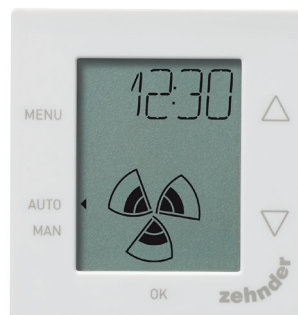

Zijn nieuwe krachtige warmtewisselaar en een ventilator met laag specifiek ventilatorvermogen (SFP - Specific Fan Power), maken het mogelijk dat de Zehnder ComfoAir Standard een hoog niveau van energie-efficiëntie bereikt met een laag energiegebruik. Bovendien zorgt de ventilatortechnologie voor een optimale luchtstroom en verbeterde akoestische prestaties om een hoge klanttevredenheid te garanderen. In combinatie met het verbeterde filterconcept met standaard twee Coarse (G4) filters voor toevoer- en retourlucht, levert de Zehnder ComfoAir Standard schone en pollenvrije verse lucht. Voor nog meer comfort zorgt het by-pass systeem ervoor dat de toevoerlucht in de leefruimte altijd de perfecte temperatuur heeft. De filtervervangings vindt altijd op het juiste moment plaats, dankzij een tijdgebaseerde waarschuwing. Bovendien overtuigt de unit door een gemakkelijke en flexibele inbouw, dankzij de over 90 graden draaibare bochten. Daarenboven kan de unit eenvoudig in bedrijf worden gesteld met behulp van het ingebouwde display en garandeert een eenvoudige en gemakkelijke bediening met diverse bedieningsopties zoals de Zehnder ComfoSense.

ComfoAir Standaard met draaibare bochten

Luchtverbindingen

R-versie = residentiële aansluitingen Rechts
L-versie = residentiële aansluitingen Links

Rechts

Links

Accessoires

De ComfoSense bevat een ingebouwde tijdcontrole en kan rechtstreeks op de hoofdprintplaat worden aangesloten met behulp van de ComfoSense-aansluitkabel, zodat deze afstandsbediening met alle nodige informatie op het display kan worden gebruikt. De ComfoSense kan niet toegepast worden in combinatie met een CombiFlow.