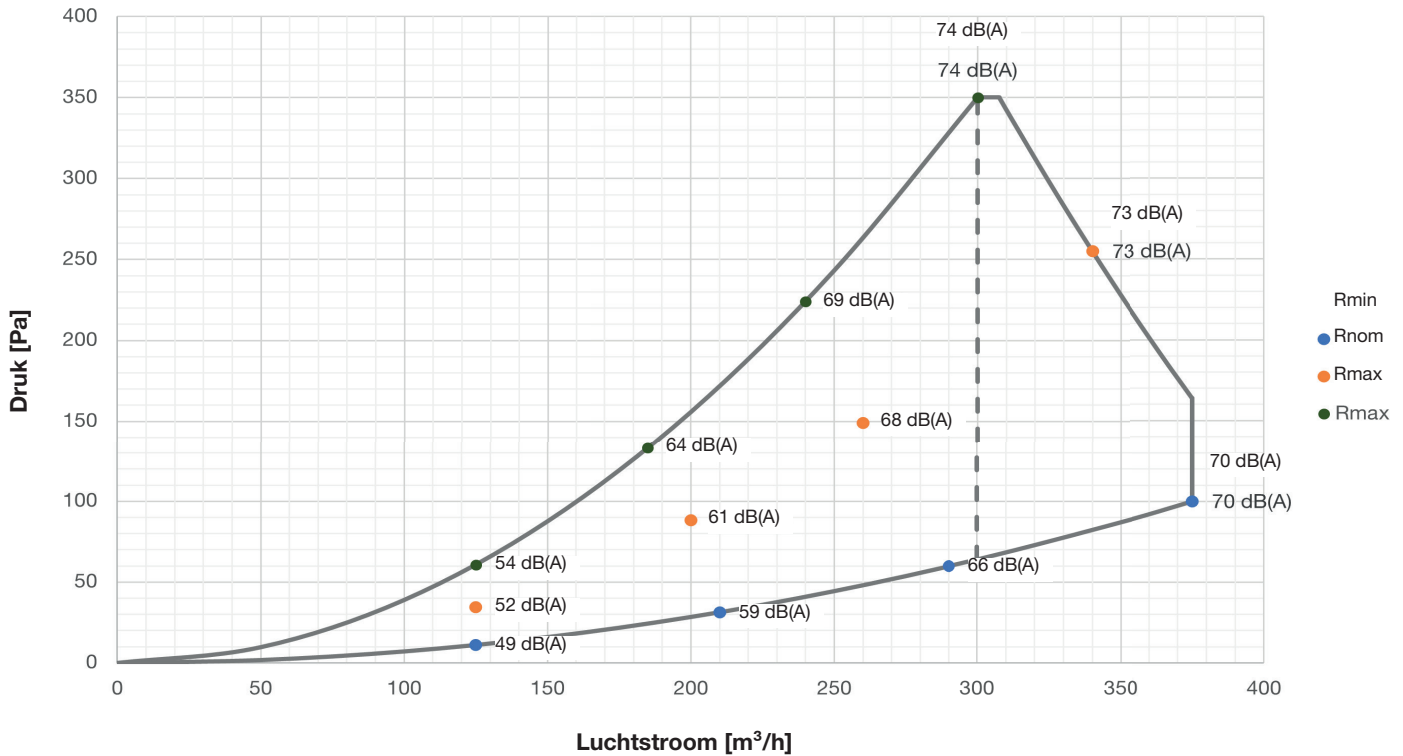

Zehnder ComfoSense

Aansluitkabel Zehnder ComfoSense

Maatschets

Luchtgrafiek

Geluidsvermogensniveau in de leiding (A-gewogen)

ComfoAir Standard 300/375

*Alleen de ComfoAir Standard 300 is beschikbaar voor de Nederlandse markt.