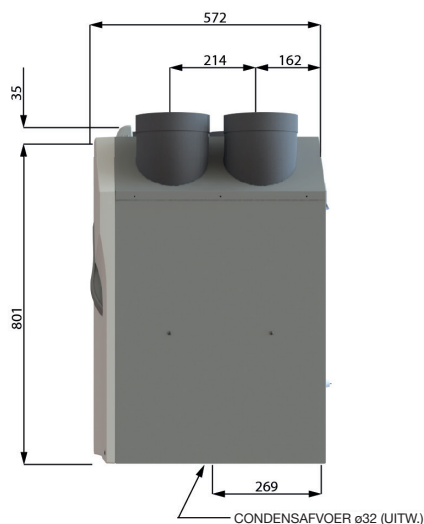

Maatschets