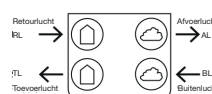

Luchtaansluitingen en luchtverplaatsingsrichtingen

De ComfoAir Standard is uitgerust met 4 draaibare bochten van 45° voor de luchtaansluitingen (binnendiameter 150 mm). Dankzij deze draaibare bochten kan elke aansluiting afzonderlijk naar boven of zijwaarts worden gericht voor een eenvoudige en flexibele inbouw.

ComfoAir Standaard met draaibare bochten

Luchtverbindingen

R-versie = residentiële aansluitingen Rechts
L-versie = residentiële aansluitingen Links

Rechts

Links

Accessoires

De ComfoSense bevat een ingebouwde tijdcontrole en kan rechtstreeks op de hoofdprintplaat worden aangesloten met behulp van de ComfoSense-aansluitkabel, zodat deze afstandsbediening met alle nodige informatie op het display kan worden gebruikt. De ComfoSense kan niet toegepast worden in combinatie met een CombiFlow.