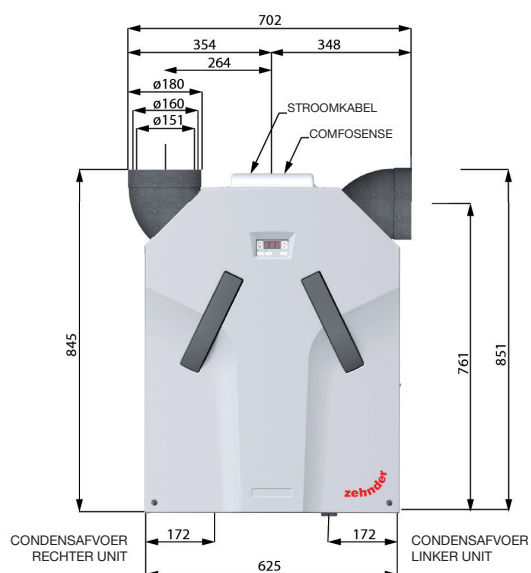

Luchtaansluitingen en luchtverplaatsingsrichtingen

De ComfoAir Standard is uitgerust met 4 draaibare bochten van 45° voor de luchtaansluitingen (binnendiameter 150 mm). Dankzij deze draaibare bochten kan elke aansluiting afzonderlijk naar boven of zijwaarts worden gericht voor een eenvoudige en flexibele inbouw.

ComfoAir Standaard met draaibare bochten

Luchtverbindingen

R-versie = residentiële aansluitingen Rechts
L-versie = residentiële aansluitingen Links

Rechts

Links

Accessoires

De ComfoSense bevat een ingebouwde tijdcontrole en kan rechtstreeks op de hoofdprintplaat worden aangesloten met behulp van de ComfoSense-aansluitkabel, zodat deze afstandsbediening met alle nodige informatie op het display kan worden gebruikt. De ComfoSense kan niet toegepast worden in combinatie met een CombiFlow.

Zehnder ComfoSense

Aansluitkabel Zehnder ComfoSense

Maatschets

Luchtgrafiek

Geluidsvermogensniveau in de leiding (A-gewogen)

ComfoAir Standard 300/375

*Alleen de ComfoAir Standard 300 is beschikbaar voor de Nederlandse markt.