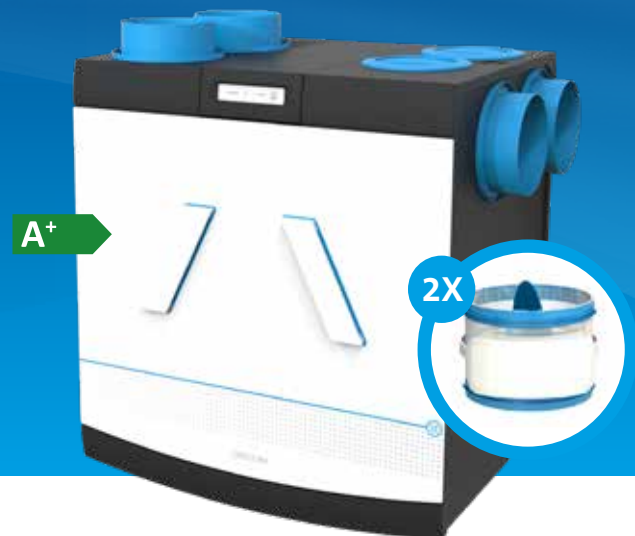

TECHNISCHE SPECIFICATIES

HRC-425 EcoSmart/SmartComfort

- Tot 5db geluidsreductie tov HRC EcoMax/ MaxComfort
- Leverbaar in SmartComfort uitvoering met voorverwarmer en Epm 70% toevoer filter
- A+ energielabel
- Slimme modulerende 2-zoneregeling incl. vochtregeling
- Draadloze communicatie toestel/zonkleppen en zonkleppen/CO₂-sensoren
- Geschikt voor inzet toevoerdebiet van 425 m³/h
- Hoogste rendement (meer dan 99%) en laagste opgen. vermogen in de markt
- Flexibele installatie (8 aansluitmogelijkheden; 2-zonkleppen kunnen direct in het toestel worden aangebracht)
- Eenvoudig inregelbaar via zonklepmenu (optimale balans dankzij inregelen op constant volume)
- Efficiënt en zeer geluidsarm

PRODUCT BESCHRIJVING:

DE HRC ECOSMART EN SMARTCOMFORT ZIJN VRAAGGESTUURDE WTW-BALANSVENTILATIESYSTEMEN MET EEN SLIMME CO₂-GESTUURDE 2-ZONEREGELING OP BASIS VAN DRAADLOOS COMMUNICERENDE KLEPPEN. DE SMARTCOMFORT HEEFT EEN VOORVERWARMER ALS EXTRA VOORDEEL, WAT VOOR EEN OPTIMAAL COMFORT ZORGT IN DE WINTER.

	HRC-425 EcoSmart	HRC-425 SmartComfort
Artikelnummer	22001090	22001095
Luchtdebiet bij 200 Pa	425 [m ³ /h]	425 [m ³ /h]
Max. toelaatbare kanaalweerstand	300 [Pa]	300 [Pa]
Thermisch rendement ¹	99,3%	99,3%
Elektrische aansluiting	Randaarde	Randaarde
Energieklasse	A+	A+
Kanaalaansluiting	5 x 160	5 x 160
Bypass	ja, 100%	ja, 100%
Vorstbeveiliging	Onbalans	Voorverwarmer
Filterklasse (ISO16890)	Toevoer: Coarse 65% Afvoer: Coarse 65%	Toevoer: ePM1 70% Afvoer: Coarse 65%
Constant volume regeling	Ja, tot 1% nauwkeurig	Ja, tot 1% nauwkeurig

¹ Meting conform NEN 5138.

Fysieke kenmerken		
Afmetingen (BxDxH)	[mm]	760x600x830
Gewicht	[Kg]	35
Materiaal behuizing		EPP / PMMA / PP
Kleur behuizing		Zwart
Kleur voorplaat		Wit
Aansluiting condensafvoer	[mm]	ø32 (1 ¼")
Lengte warmtewisselaar	[mm]	560
Materiaal warmtewisselaar		ABS/PS