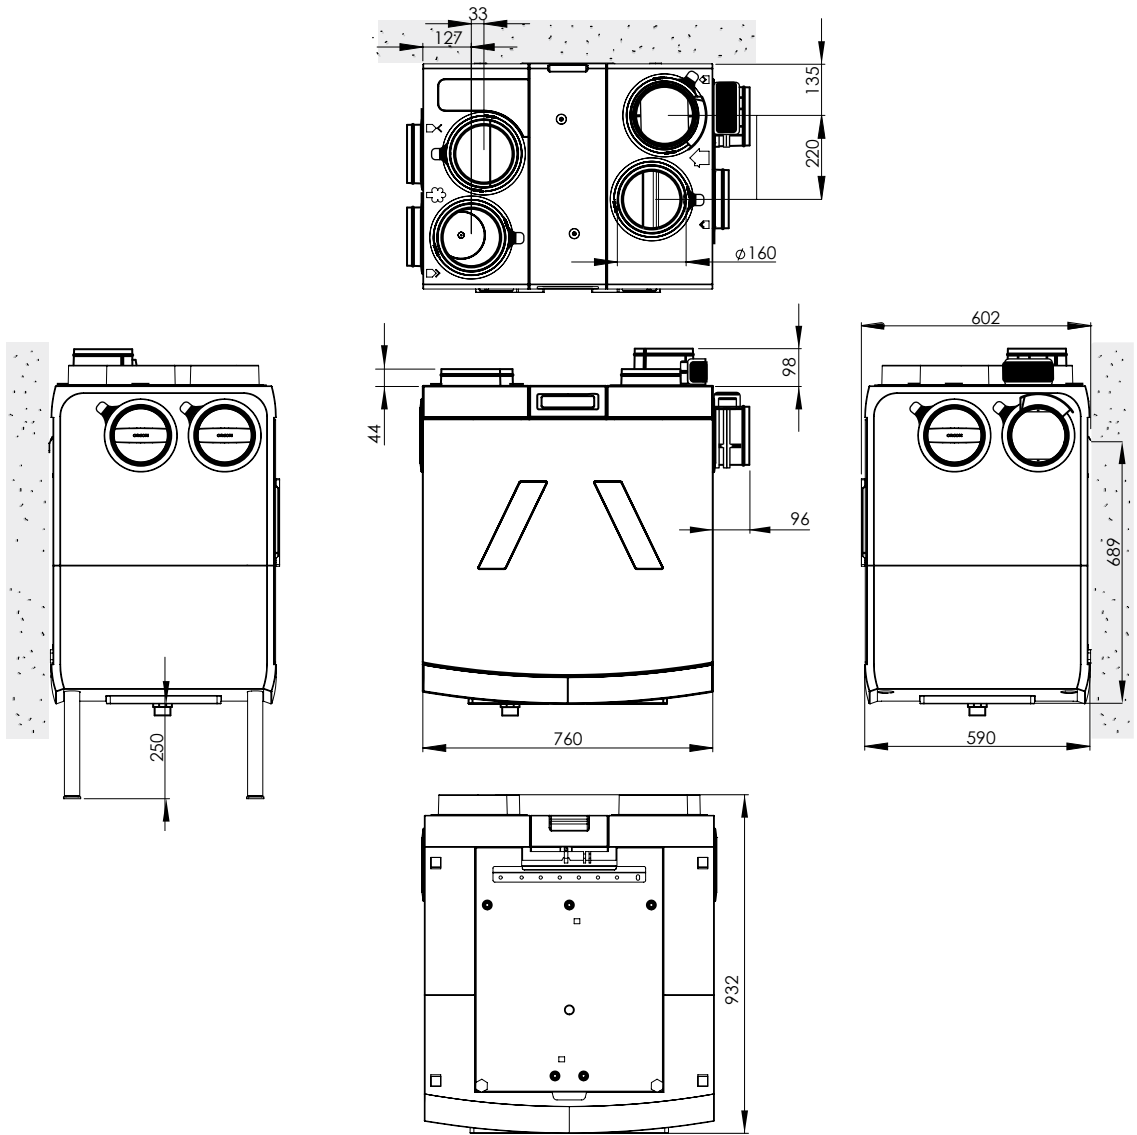

Afmetingen HRC-425 EcoSmart en SmartComfort

Zet- en drukfouten onder voorbehoud. 10-07-2020/3723v1-2