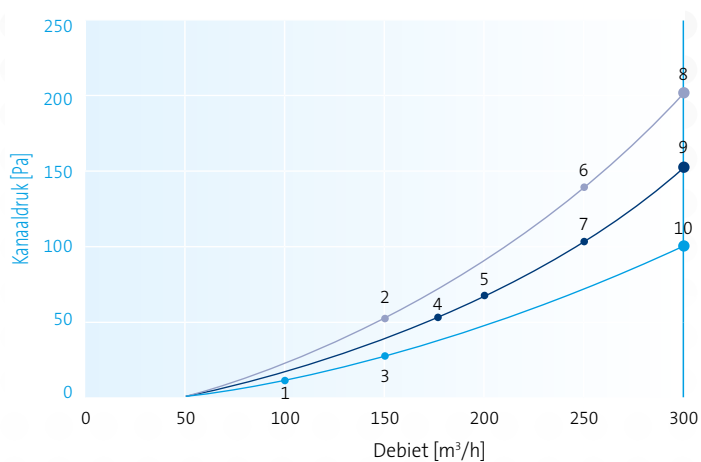

Werk punt	Referentie debiet	Externe druk	Opgenomen vermogen per ventilator	Totaal opgenomen vermogen	SPF totaal
	[m³/h]	[Pa]	[W]	[W]	[Wh/m³]
1	100	20	4	11	0,11
2	150	50	9	20	0,13
3	150	25	7	16	0,11
4	180	53	11	25	0,14
5	200	65	14	30	0,15
6	250	141	28	59	0,24
7	250	105	24	51	0,20
8	300	200	46	94	0,31
9	300	150	38	79	0,26
10	300	100	31	65	0,22

HRC-425 EcoSmart/SmartComfort