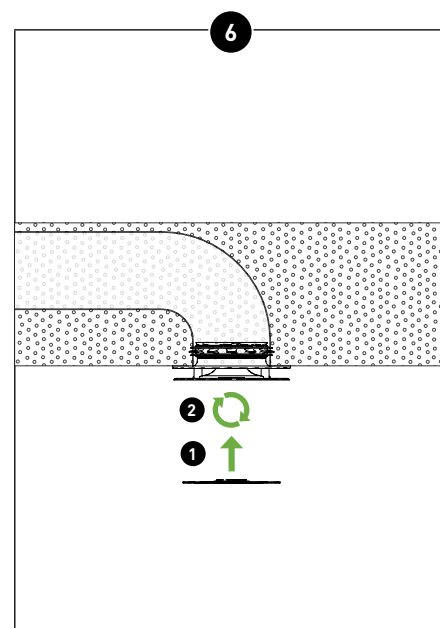

DucoVent Comfort

L2003280 23.11.2022

Aansluiting \varnothing 125 mm

Grof inregelen

Richtplaatje monteren
(indien <20 cm van wand of hoek)

Plaats het ventiel in de leiding

Controle van de debieten en
bijregeling

Draai en klik de afwerkingsplaat
op het ventiel