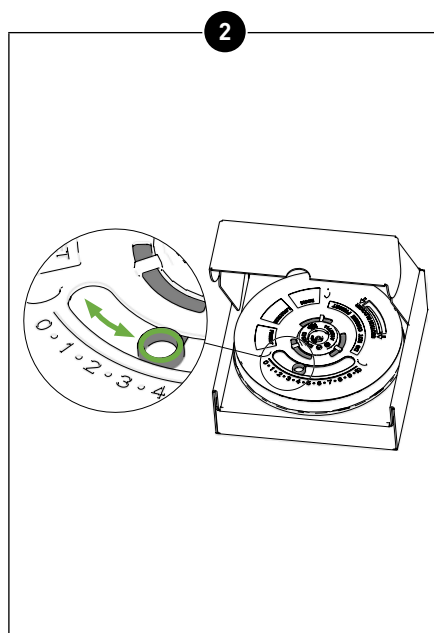

DucoVent Comfort

L2003280 23.11.2022

Aansluiting \varnothing 125 mm

Grof inregelen

Richtplaatje monteren
(indien <20 cm van wand of hoek)

Plaats het ventiel in de leiding

Controle van de debieten en
bijregeling

Draai en klik de afwerkingsplaat
op het ventiel