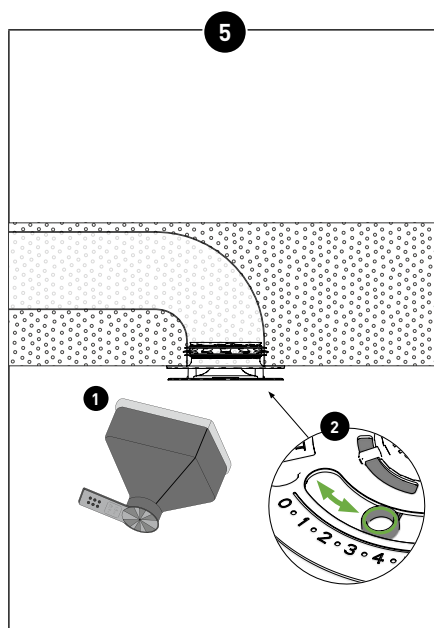

DucoVent Comfort

L2003280 23.11.2022

Aansluiting \varnothing 125 mm

Grof inregelen

Richtplaatje monteren
(indien <20 cm van wand of hoek)

Plaats het ventiel in de leiding

Controle van de debieten en
bijregeling

Draai en klik de afwerkingsplaat
op het ventiel