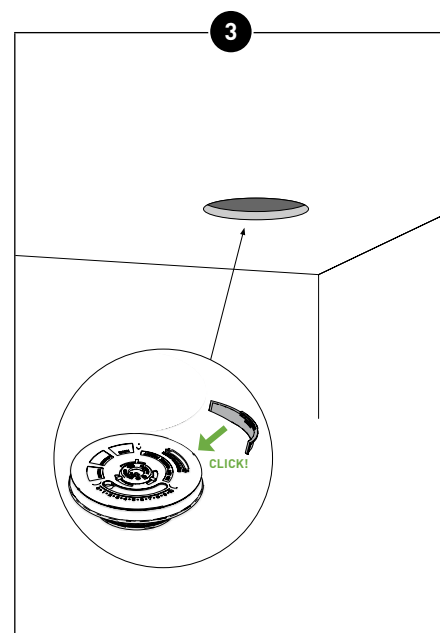

DucoVent Comfort

L2003280 23.11.2022

Aansluiting \varnothing 125 mm

Grof inregelen

Richtplaatje monteren
(indien <20 cm van wand of hoek)

Plaats het ventiel in de leiding

Controle van de debieten en
bijregeling

Draai en klik de afwerkingsplaat
op het ventiel