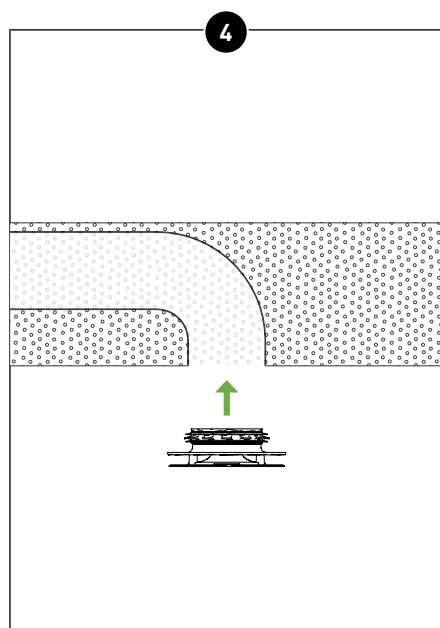

DucoVent Comfort

L2003280 23.11.2022

Aansluiting \varnothing 125 mm

Grof inregelen

Richtplaatje monteren
(indien <20 cm van wand of hoek)

Plaats het ventiel in de leiding

Controle van de debieten en
bijregeling

Draai en klik de afwerkingsplaat
op het ventiel