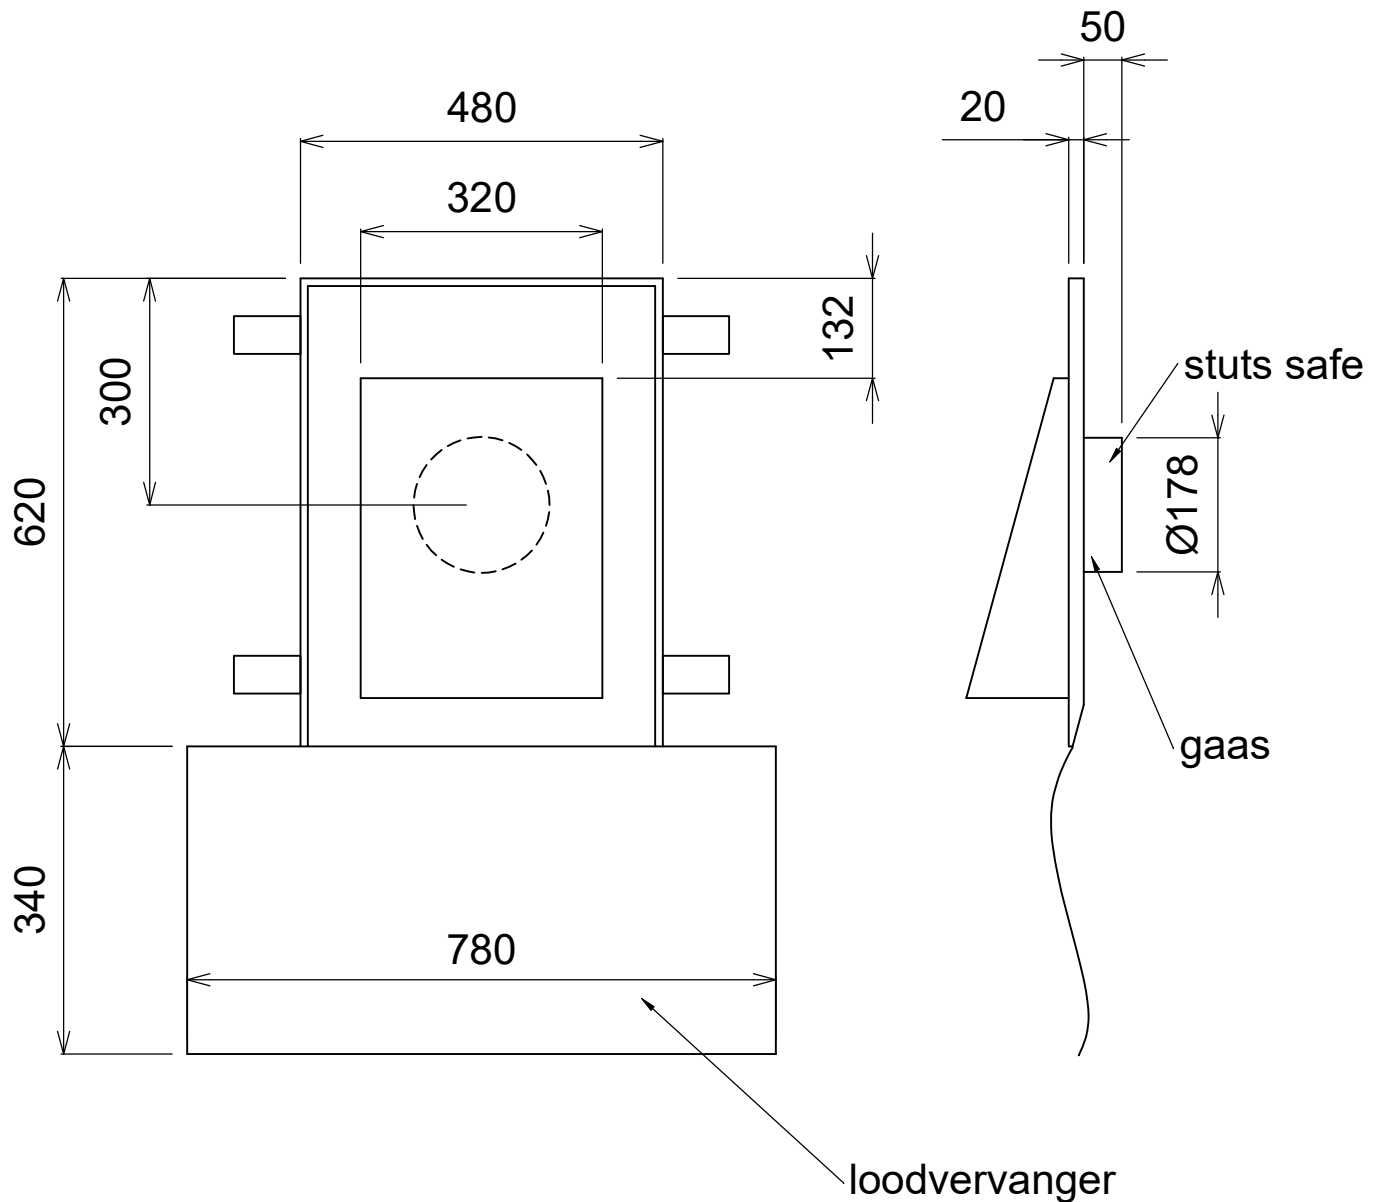

Interduct dakdoorvoer hellend dak

$\text{Ø}180\text{mm}$

kleur standaard RAL9005