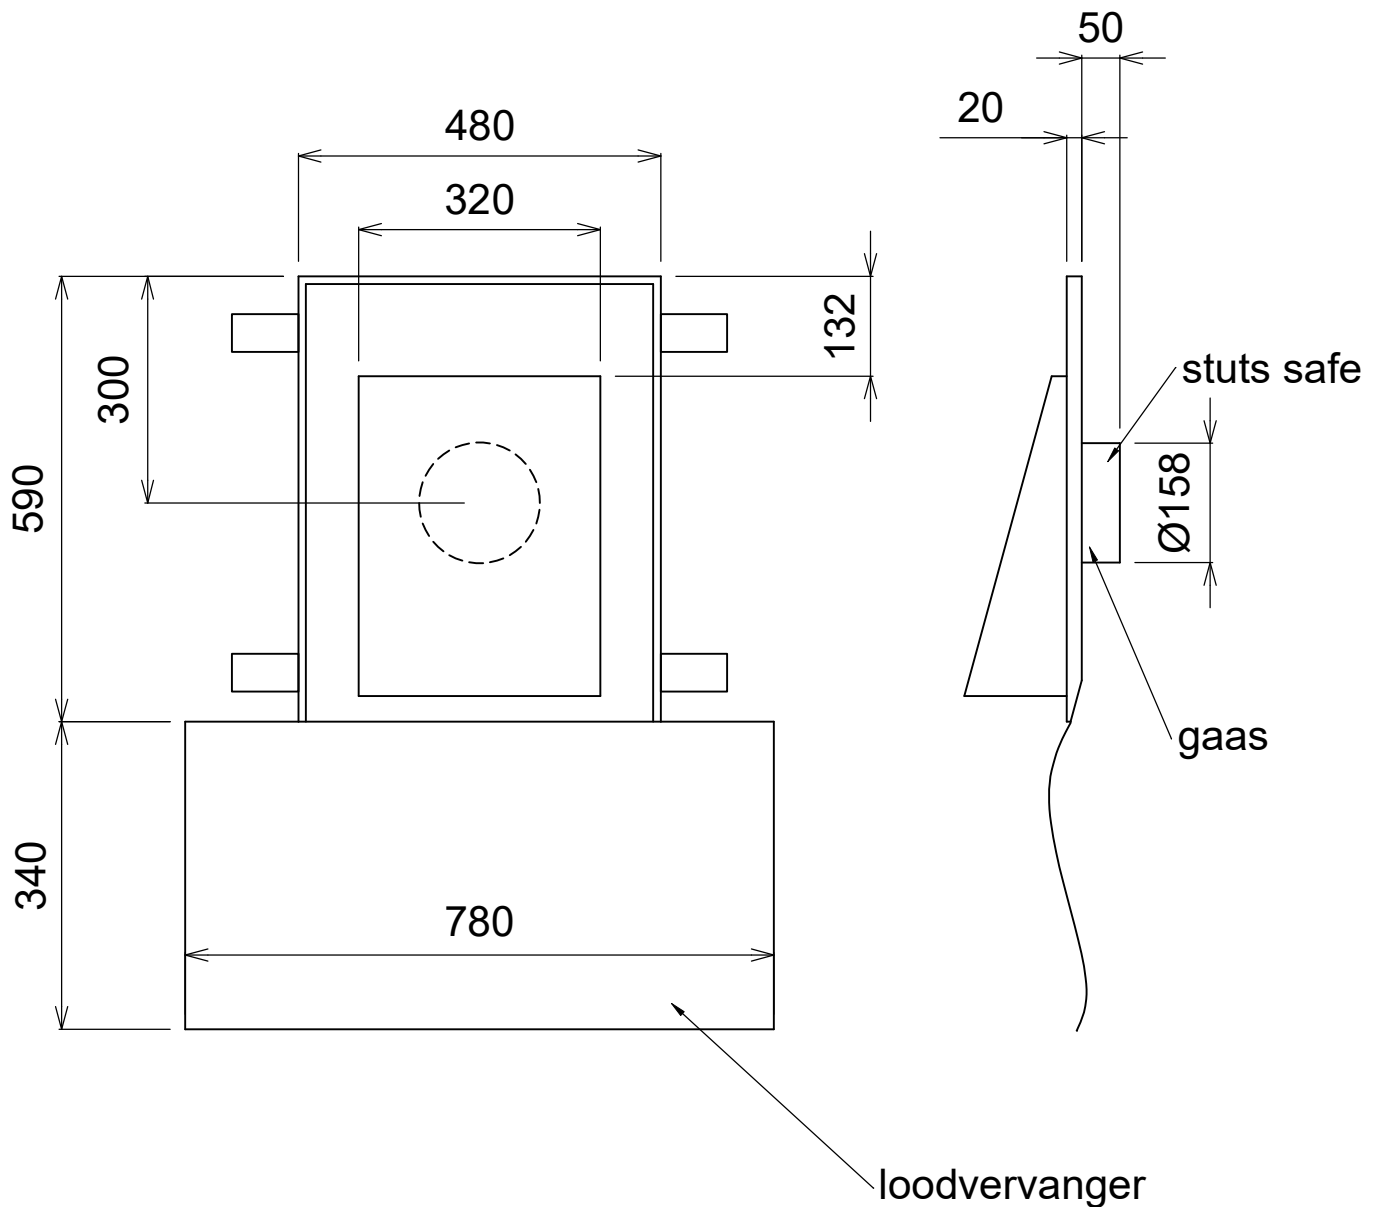

Interduct dakdoorvoer hellend dak

Ø160mm

kleur standaard RAL9005