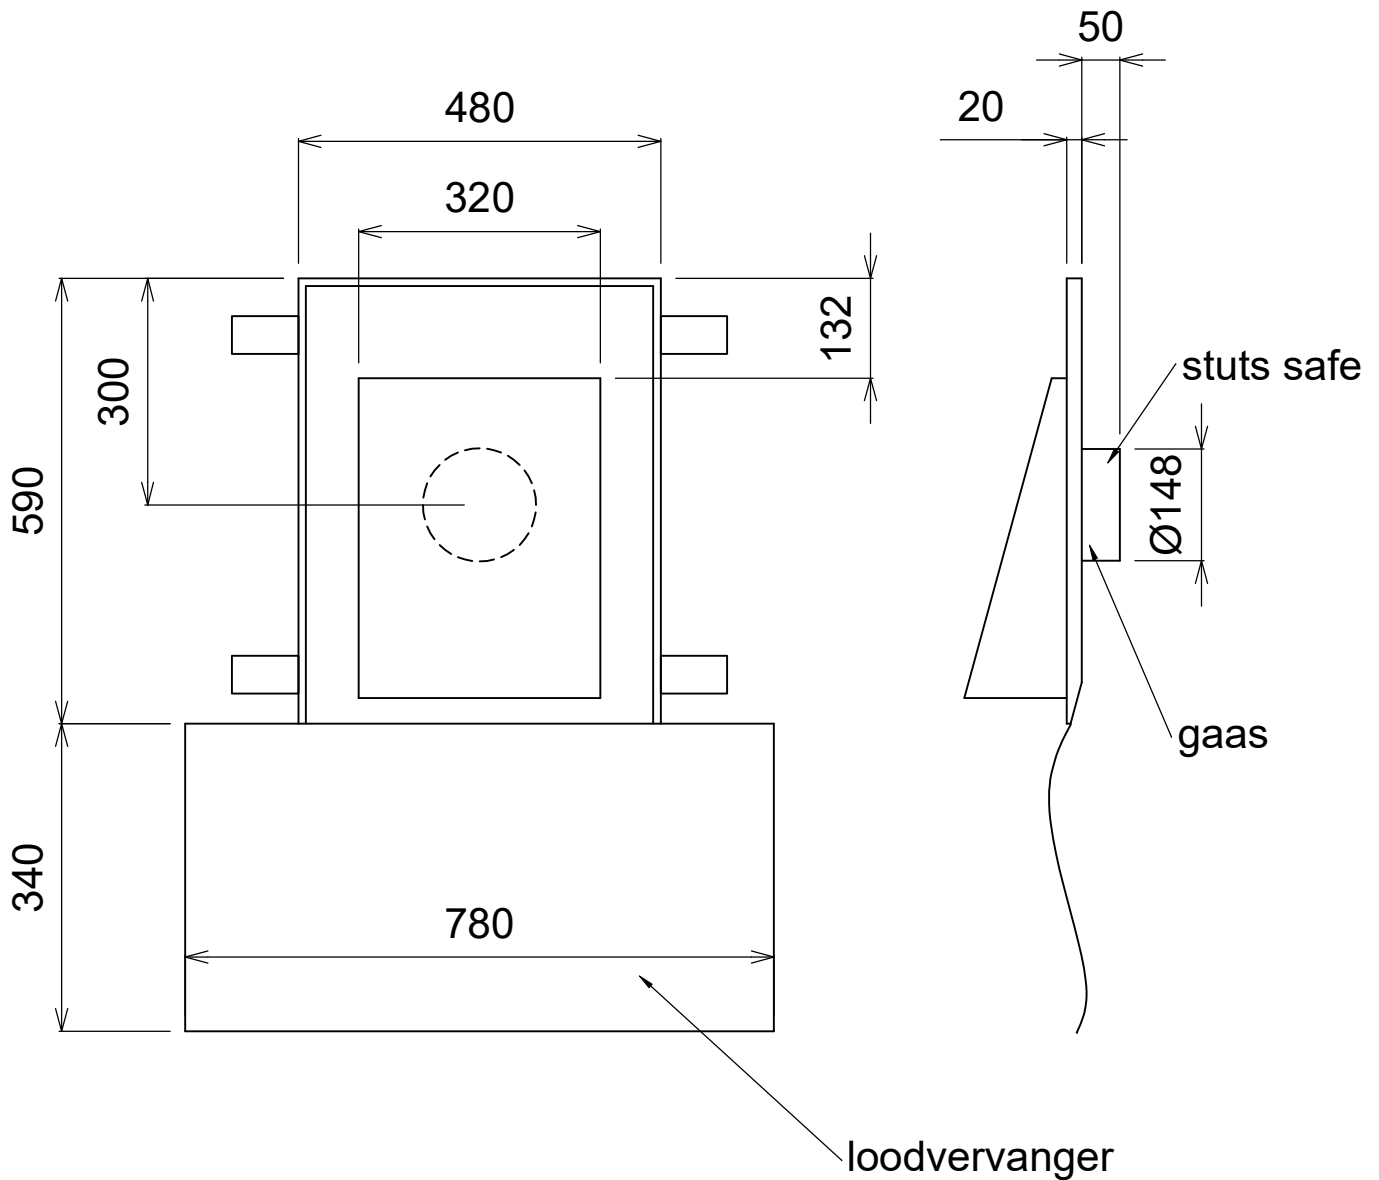

Interduct dakdoorvoer hellend dak

$\text{Ø}150\text{mm}$

kleur standaard RAL9005