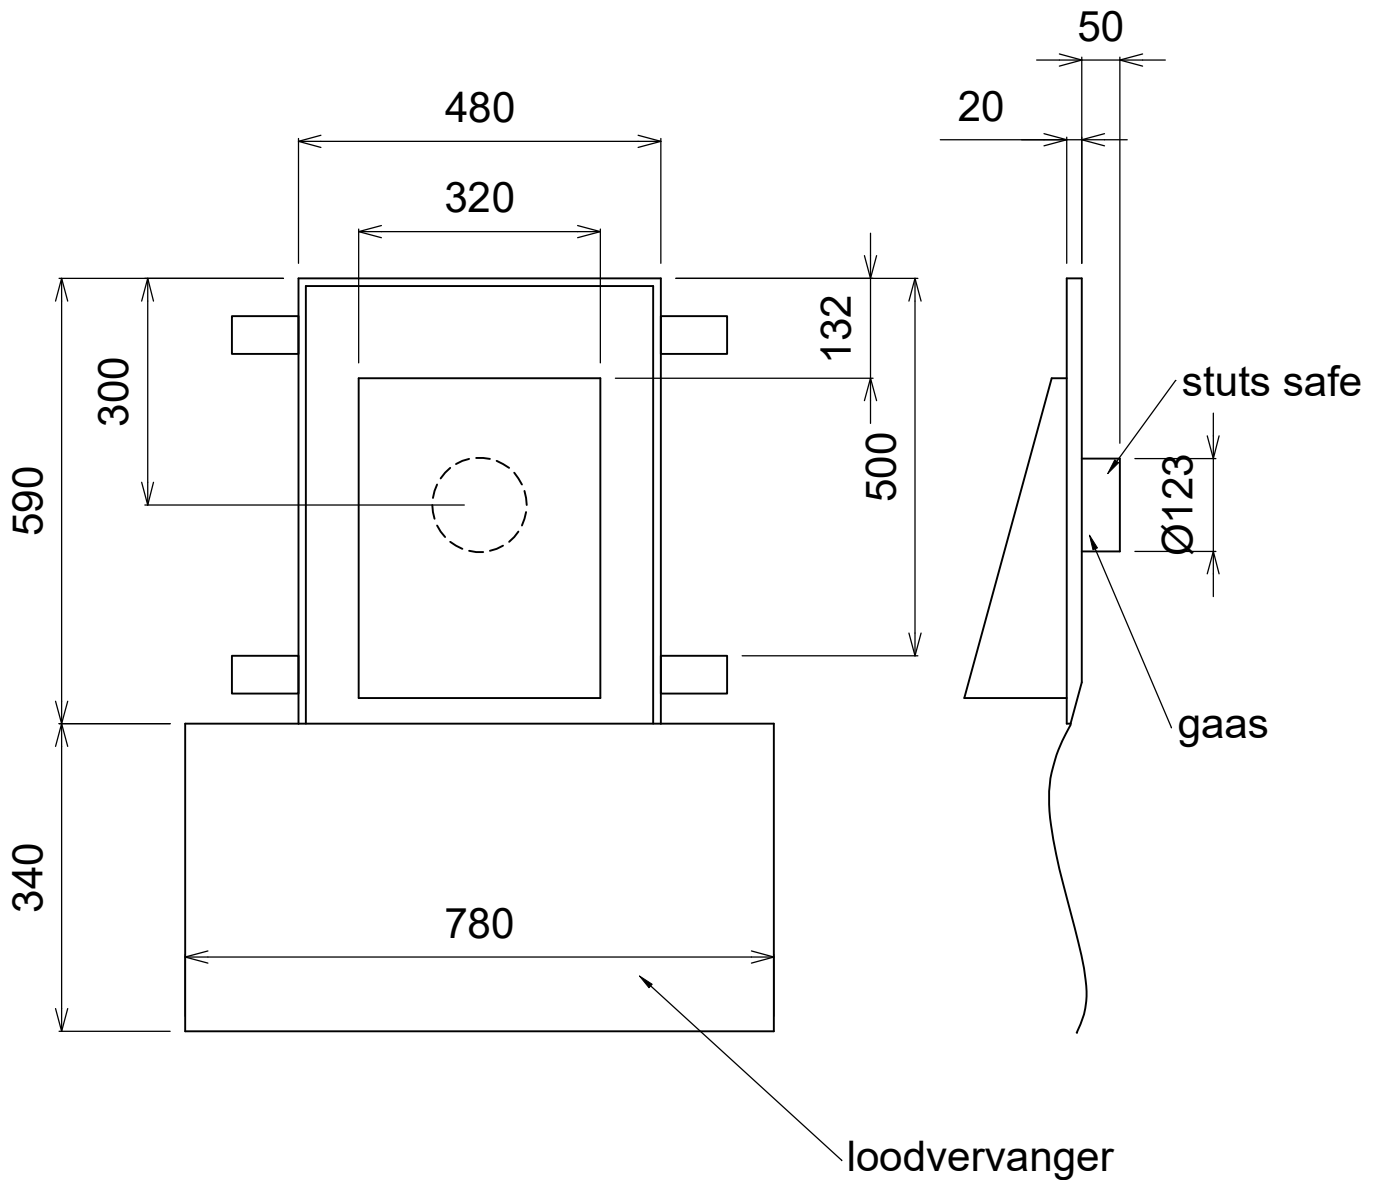

Interduct dakdoorvoer hellend dak

Ø125mm

kleur standaard RAL9005