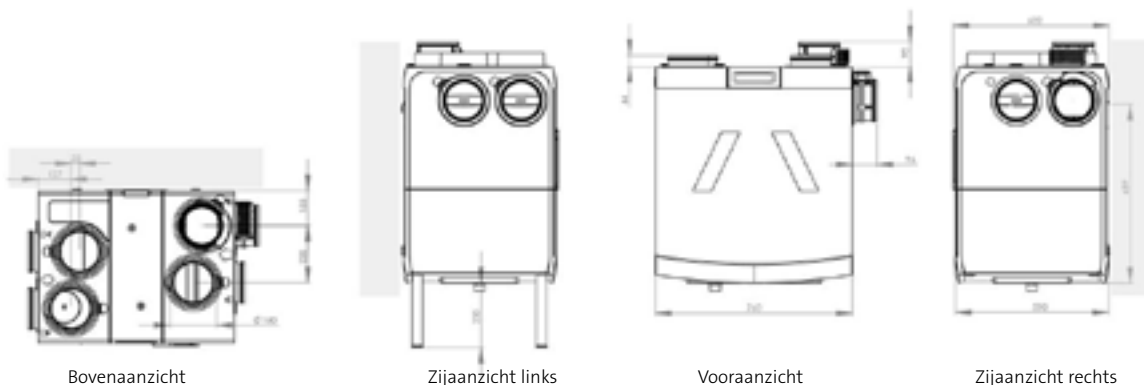

Zijaanzicht links

Vooraanzicht

Zijaanzicht rechts

SPECIFICATIES

Voorlopige specificaties	HRC EcoSmart/ SmartComfort
Artikelnummer	22000080
Energie label	A+
Luchtdebiet [m³/h] bij 200Pa	300/400
Bereik toevoer m³/h debiet	425/570
Max. kanaalweerst. [Pa]	200
Weerstand nominaal [Pa]	100
Thermisch rend. ¹ NEN 5138 [%]	99,3 (425)/99,7(570)
Elektrische aansluiting	Randaarde
Geschikt voor perilex sturing	O
Geschikt voor RF sturing	Ja
Kanaalaansluiting [mm]	150
Modulerende bypass	Ja, 100%
Vorstbeveiliging	Onbalans
Filterklasse (ISO16890)	Toevoer: Coarse 65%
	Afvoer: Coarse 65%
Constant volume regeling	Ja, tot 1% nauw.

¹ Meting conform NEN 5138 O Optioneel

Fysieke kenmerken	HRC EcoSmart/Smart-Comfort
Afmetingen (BxDxH) [mm]	760x600x830
Gewicht [kg]	34
Materiaal behuizing	EPP/PMMA/PP
Kleur behuizing	Zwart
Kleur voorplaat	Wit
Aansluiting condensafvoer [mm]	ø32 (1 ¼")
Lengte warmtewisselaar [mm]	560
Materiaal warmtewisselaar	ABS/PS
Beschermingsgraad [IP]	31

Elektrische eigenschappen	HRC EcoSmart/SmartComfort
Aansluitspanning [V/Hz]	230/50
Maximale stroom [A]	0,65
Nominaal vermogen [W] ^{2,3}	12
Totaal opgenomen verm. [W] ³	65
Ingangen	2x digitaal in, 230V
Snoerlengte [m]	2
Type ventilator	EC
Max. vermogen ventilator [W]	73
Aansturing ventilator	MOD-bus
Max. vermogen voorverw-er [W]	-

² Gemeten bij 60% van maximaal debiet, conform NEN 5138

³ Exclusief naverwamer, max debiet 100 pa

(Eenheid: mm)

Bovenaanzicht