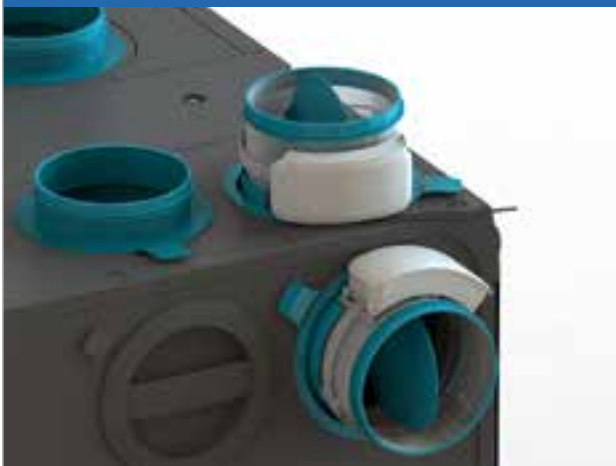

SPECIFICATIES

Voorlopige specificaties	HRC EcoSmart/ SmartComfort
Artikelnummer	22000080
Energie label	A+
Luchtdebiet [m³/h] bij 200Pa	300/400
Bereik toevoer m³/h debiet	425/570
Max. kanaalweerst. [Pa]	200
Weerstand nominaal [Pa]	100
Thermisch rend. ¹ NEN 5138 [%]	99,3 (425)/99,7(570)
Elektrische aansluiting	Randaarde
Geschikt voor perilex sturing	O
Geschikt voor RF sturing	Ja
Kanaalaansluiting [mm]	150
Modulerende bypass	Ja, 100%
Vorstbeveiliging	Onbalans
Filterklasse (ISO16890)	Toevoer: Coarse 65%
	Afvoer: Coarse 65%
Constant volume regeling	Ja, tot 1% nauw.

¹ Meting conform NEN 5138 O Optioneel

Fysieke kenmerken	HRC EcoSmart/Smart-Comfort
Afmetingen (BxDxH) [mm]	760x600x830
Gewicht [kg]	34
Materiaal behuizing	EPP/PMMA/PP
Kleur behuizing	Zwart
Kleur voorplaat	Wit
Aansluiting condensafvoer [mm]	ø32 (1 ¼")
Lengte warmtewisselaar [mm]	560
Materiaal warmtewisselaar	ABS/PS
Beschermingsgraad [IP]	31

Elektrische eigenschappen	HRC EcoSmart/SmartComfort
Aansluitspanning [V/Hz]	230/50
Maximale stroom [A]	0,65
Nominaal vermogen [W] ^{2,3}	12
Totaal opgenomen verm. [W] ³	65
Ingangen	2x digitaal in, 230V
Snoerlengte [m]	2
Type ventilator	EC
Max. vermogen ventilator [W]	73
Aansturing ventilator	MOD-bus
Max. vermogen voorverw-er [W]	-

² Gemeten bij 60% van maximaal debiet, conform NEN 5138

³ Exclusief naverwamer, max debiet 100 pa

(Eenheid: mm)