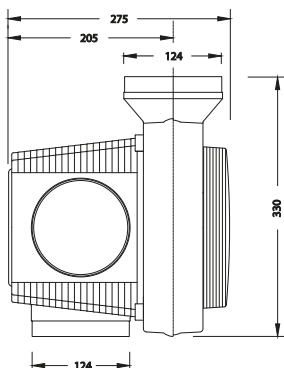

Zijaanzicht rechts