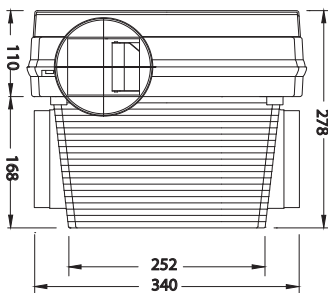

Bovenaanzicht