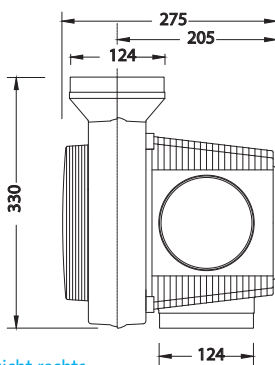

Zijaanzicht rechts