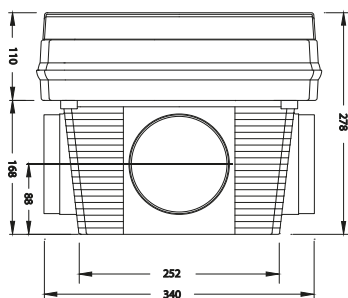

Achteraanzicht