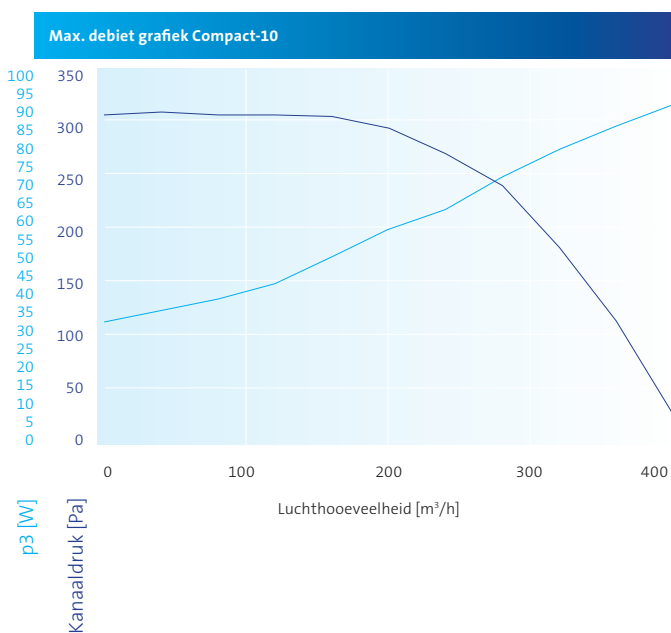

TECHNISCHE GEGEVENS

Bij de technische gegevens van de Compact-10 is uitgegaan van een ventilatiesysteem met een kanaaldiameter van $\varnothing$ 125 mm. De meetgegevens van het geluid worden conform de VLA (Vereniging Leveranciers van Luchttechnische Apparaten) weergegeven in het A-gewogen geluidsvermogen (LwA), niet te verwarren met het lagere LpA (geluidsdruk). Hieronder staan de technische gegevens voor de verschillende standen van de Compact-10 en een overzicht met de waarden die nodig zijn voor het ontwerp van een ventilatiesysteem. De ventilatieproducten van Orcon voldoen aan de Europese Ecodesign eisen.