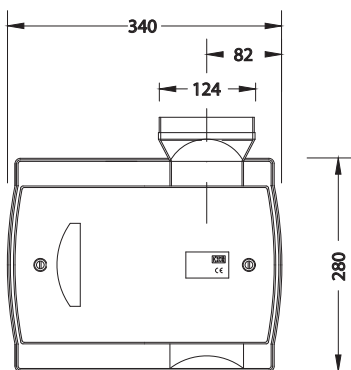

MAATVOERING

Vooranzicht