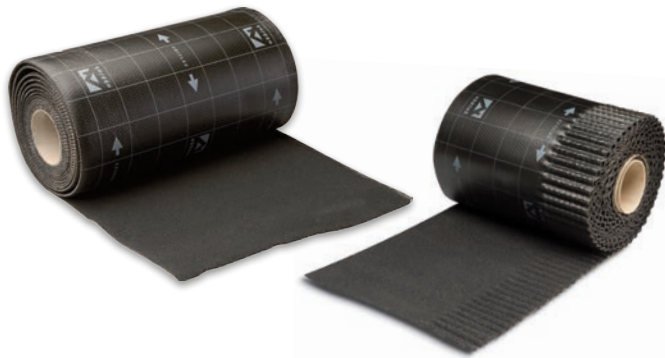

> Ubiflex

Ubiflex van Ubbink is dé loodvervanger. Ubiflex wordt toegepast in alle bouwdetails waarin een waterdichte laag vereist is. Het kan bladlood in alle gevallen vervangen. Ubiflex waterdichte lagen zijn in alle opzichten betrouwbaar en hebben een levensduur die aansluit bij de levensduur van gebouwen. Ubiflex is in alle fasen onschadelijk voor mens en milieu. De verwerker loopt dus geen gezondheidsrisico.

De voordelen van Ubiflex op een rij

- Licht in gewicht
- Makkelijk te verwerken
- Niet gevoelig voor diefstal
- Voordeliger dan lood
- Prijsvast
- Geen strepen op de pannen of langs de gevel