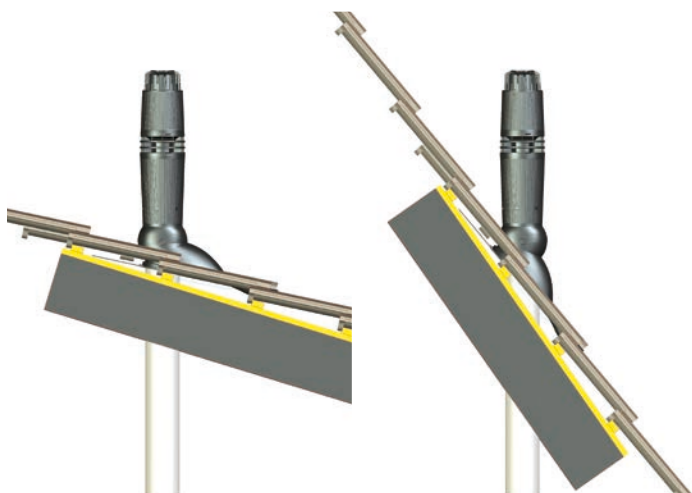

Universele Ubiflex Dakdoorvoerpan 15°-55°

➤ Eén pan voor alle gangbare dakhellingen!

De Universele Ubiflex Dakdoorvoerpan 15°-55° biedt een oplossing voor 98% van de toepassingen (hellingshoeken). Deze unieke pan, inclusief schaal, is geschikt voor iedere gewenste hellingshoek tussen de 15°-55°, voor elk type pan en voor de Rolux 5G Concentrisch Push-Fit 60/100. U heeft dus altijd de juiste dakdoorvoerpan. Makkelijker kan Ubbink het niet voor u maken!

Universele Ubiflex Dakdoorvoerpan 15°-55°

De Universele Ubiflex Dakdoorvoerpan heeft een knobbel/schaal fixatie met vast scharnierpunt. De losse glijschalen en de drie varianten dakdoorvoerpannen kunt u vanaf nu vergeten. U heeft geen losse schaal meer en dus minder kans op fouten! De nieuwe dakdoorvoerpan is gemaakt voor doorvoeren van \varnothing 125 tot \varnothing 131 mm en sluit perfect aan op de Ubbink dakdoorvoeren!

BIM gereed

De Universele Ubiflex Dakdoorvoerpan 15°-55° is BIM gereed! Download uw BIM tekeningen via www.ubblink.nl/bim

Voordelen

- Unieke, universele pan; één product voor meer dan 98% van alle toepassingen (hellingshoeken)
- Geen voorraad meer nodig van diverse pannen, u heeft altijd de juiste
- Knobbel/schaal fixatie met vast scharnierpunt
- Geschikt voor hellingshoek 15°-55°
- Geschikt voor doorvoeren van \varnothing 125-131
- Compleet, inclusief schaal
- Geschikt voor ieder type dakdoorvoer
- Installatiegemak

> Ubiflex

Ubiflex van Ubbink is dé loodvervanger. Ubiflex wordt toegepast in alle bouwdetails waarin een waterdichte laag vereist is. Het kan bladlood in alle gevallen vervangen. Ubiflex waterdichte lagen zijn in alle opzichten betrouwbaar en hebben een levensduur die aansluit bij de levensduur van gebouwen. Ubiflex is in alle fasen onschadelijk voor mens en milieu. De verwerker loopt dus geen gezondheidsrisico.