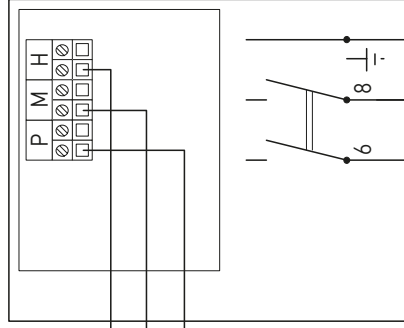

1~ + nul 230 V
50 Hz voeding

Werkshakelaar
CAS ECO-fan ...
(gelijkstroom, CAS 2)