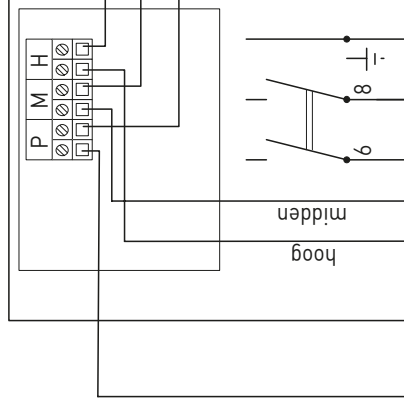

itho daalderop

HRS-2
Art.nr. 580-0240
Regelschakelaar
2 standen + 0
(0-1-2)

Geschikt voor: HRS-3
CVE, CVD,
HRU & CAS
Regelschakelaar
3 standen (1-2-3)

	HRS-2	HRS-3
L1	Uit	Laagstand
L2	Laagstand	Middenstand
L3	Hoogstand	Hoogstand

Perilex stekker

Geschikt voor: CVE,
CVD & HRU's.

Aansluitschema
HRS-3

Perilex
wandcontactdoos

Regelschakelaar
Type HRS-3

Geschikt voor: CVE,
CVD & HRU's & CAS.

Aansluitschema
HRS-2
stand uit-hoog

Perilex
wandcontactdoos

Regelschakelaar
Type HRS-2

Aansluitschema
2 HRS-3
schakelaars
(parallel)

Perilex
wandcontactdoos

Regelschakelaar
Type HRS-3

Geschikt voor: CVE,
CVD & HRU's & CAS.

Aansluitschema
HRS-2
stand midden-hoog

Perilex
wandcontactdoos

Regelschakelaar
Type HRS-2

Master

Werkshakelaar
CAS ECO-fan ...
(gelijkstroom, CAS 2)

1~ + nul 230 V
50 Hz voeding

3-standen schakelaar
HRS-3

Slaves

Werkshakelaar
CAS ECO-fan ...
(gelijkstroom, CAS 2)

1~ + nul 230 V
50 Hz voeding