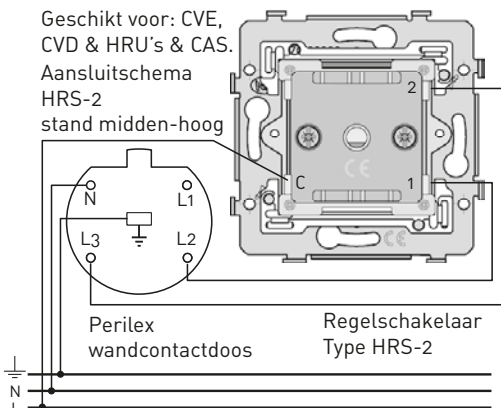

itho daalderop

HRS-2
Art.nr. 580-0240
Regelschakelaar
2 standen + 0
(0-1-2)

Geschikt voor: HRS-3
CVE, CVD,
HRU & CAS
Regelschakelaar
3 standen (1-2-3)

	HRS-2	HRS-3
L1	Uit	Laagstand
L2	Laagstand	Middenstand
L3	Hoogstand	Hoogstand

Perilex stekker

Geschikt voor: CVE,
CVD & HRU's.

Aansluitschema
HRS-3

Perilex
wandcontactdoos

Regelschakelaar
Type HRS-3

Geschikt voor: CVE,
CVD & HRU's & CAS.

Aansluitschema
HRS-2
stand uit-hoog

Perilex
wandcontactdoos

Regelschakelaar
Type HRS-2

Aansluitschema
2 HRS-3
schakelaars
(parallel)

Perilex
wandcontactdoos

Regelschakelaar
Type HRS-3

Geschikt voor: CVE,
CVD & HRU's & CAS.

Aansluitschema
HRS-2
stand midden-hoog

Perilex
wandcontactdoos

Regelschakelaar
Type HRS-2

Master

Werkshakelaar
CAS ECO-fan ...
(gelijkstroom, CAS 2)

1~ + nul 230 V
50 Hz voeding

3-standen schakelaar
HRS-3

Slaves

Werkshakelaar
CAS ECO-fan ...
(gelijkstroom, CAS 2)

1~ + nul 230 V
50 Hz voeding