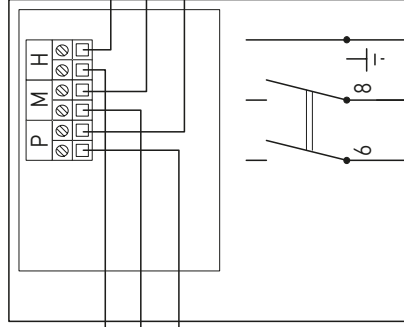

Regelschakelaar
Type HRS-2

Aansluitschema
2 HRS-3
schakelaars
(parallel)

Perilex
wandcontactdoos

Regelschakelaar
Type HRS-3

Geschikt voor: CVE,
CVD & HRU's & CAS.

Aansluitschema
HRS-2
stand midden-hoog

Perilex
wandcontactdoos

Regelschakelaar
Type HRS-2

Master

Werkshakelaar
CAS ECO-fan ...
(gelijkstroom, CAS 2)

1~ + nul 230 V
50 Hz voeding

3-standen schakelaar
HRS-3

Slaves

Werkshakelaar
CAS ECO-fan ...
(gelijkstroom, CAS 2)

1~ + nul 230 V
50 Hz voeding