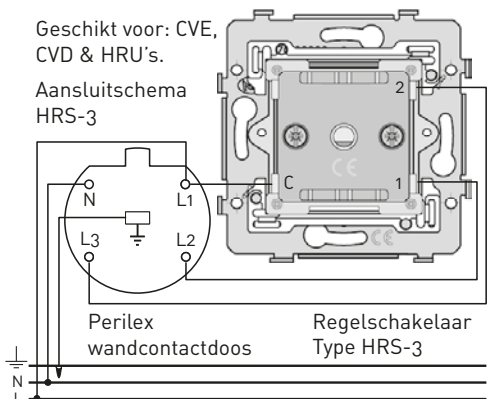

itho daalderop

HRS-2
Art.nr. 580-0240
Regelschakelaar
2 standen + 0
(0-1-2)

Geschikt voor: HRS-3
CVE, CVD,
HRU & CAS
Regelschakelaar
3 standen (1-2-3)

	HRS-2	HRS-3
L1	Uit	Laagstand
L2	Laagstand	Middenstand
L3	Hoogstand	Hoogstand

Perilex stekker

Geschikt voor: CVE,
CVD & HRU's.

Aansluitschema
HRS-3

Perilex
wandcontactdoos

Regelschakelaar
Type HRS-3

Geschikt voor: CVE,
CVD & HRU's & CAS.

Aansluitschema
HRS-2
stand uit-hoog

Perilex
wandcontactdoos

Regelschakelaar
Type HRS-2

Aansluitschema
2 HRS-3
schakelaars
(parallel)

Perilex
wandcontactdoos

Regelschakelaar
Type HRS-3

Geschikt voor: CVE,
CVD & HRU's & CAS.

Aansluitschema
HRS-2
stand midden-hoog

Perilex
wandcontactdoos

Regelschakelaar
Type HRS-2

Master

Werkshakelaar
CAS ECO-fan ...
(gelijkstroom, CAS 2)

1~ + nul 230 V
50 Hz voeding

3-standen schakelaar
HRS-3

Slaves

Werkshakelaar
CAS ECO-fan ...
(gelijkstroom, CAS 2)

1~ + nul 230 V
50 Hz voeding